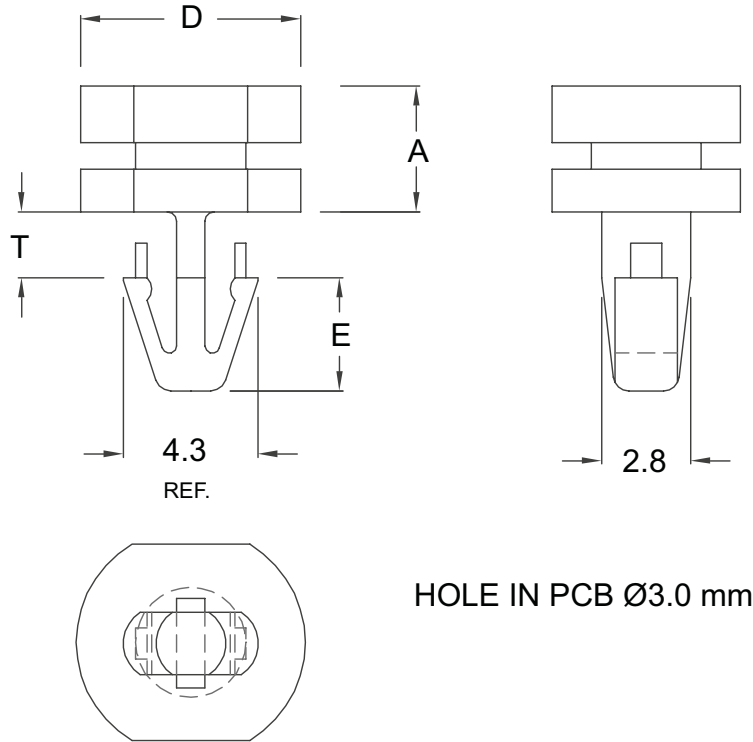

**Series LPT873M**

Dimensions in mm

Article	A	D	T	E
LPT 8730-MINI -M	4	Ø7.0	1.2 ~ 1.6	3.8
LPT 8731-MINI -M	5	Ø6.9		
LPT 8732-MINI -M	6	Ø7.0		3.7
LPT 8733-MINI -M	7			3.8
LPT 8734-MINI -M	8			3.8
LPT 8739-MINI -M	9			
LPT 8735-MINI -M	10			
LPT 8740-MINI -M	11			3.8
LPT 8736-MINI -M	12			
LPT 8737-MINI -M	13			
LPT 8741-MINI -M	14			
LPT 8738-MINI -M	15			