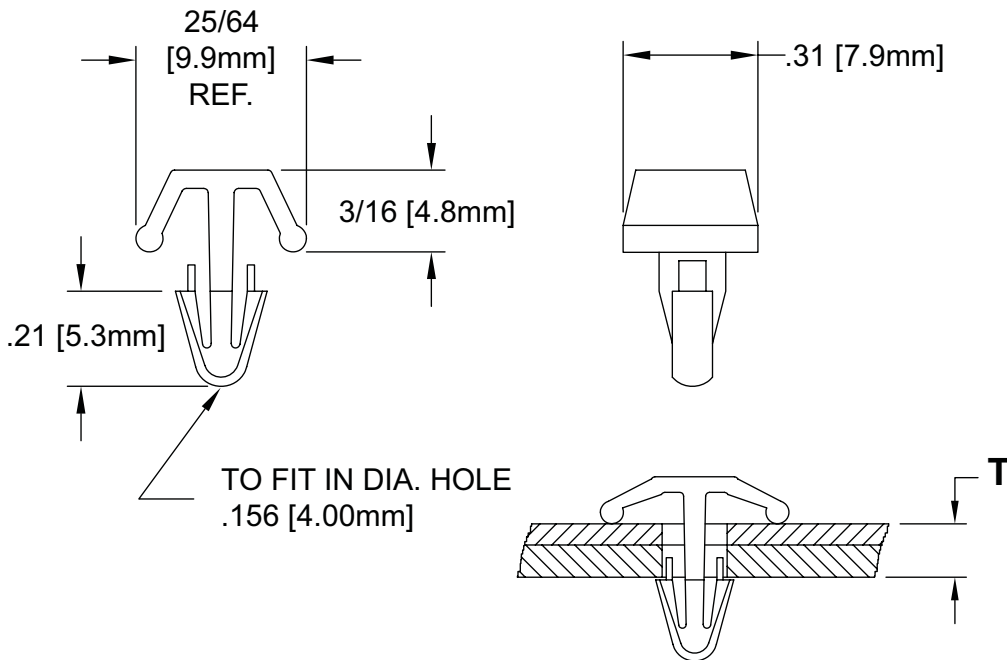

Series LPR955

Dimensions in inch (mm)

Article	T
LPR 9550 MONTAGEKNOPF-2,4 MM	1/32-3/32 [0.8-2.41]
LPR 9551 MONTAGEKNOPF-3,2 MM	3/32-1/2 [2.4-3.2]
LPR 9552 MONTAGEKNOPF-5,6 MM	5/32- 7/32 [4.0-5.6]
LPR 9553 MONTAGEKNOPF-7,1 MM	7/32-9/32 [5.6-7.1]
LPR 9554 MONTAGEKNOPF-8,7 MM	9/32-11/32 [7.1-8.7]
LPR 9555 MONTAGEKNOPF-10,3 MM	11/32-13/32 [8.7-10.3]