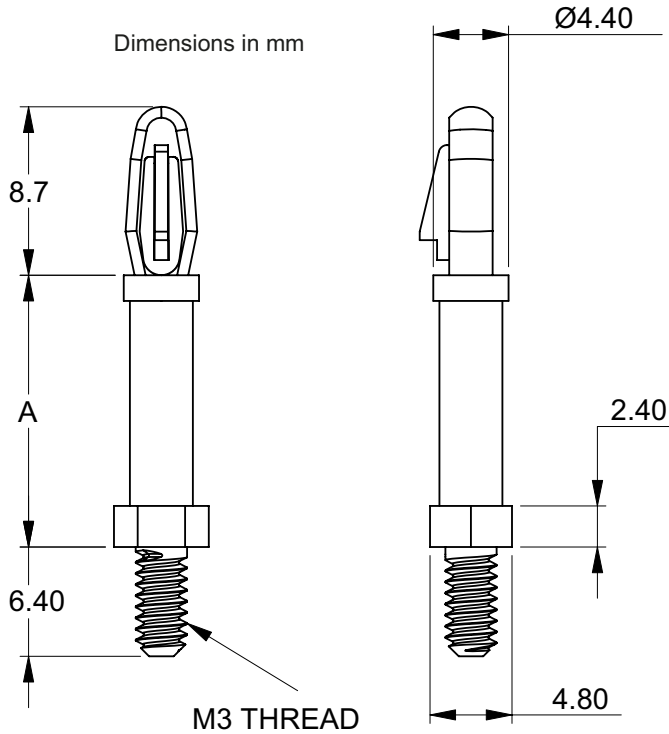

Series LPR85M

Nut M3

Dimensions in mm

Article without nut	A	Article with nut
LPR 8518-M3-MINI OHNE MUTTER	3.2 mm	LPR 8518-M3-MINI MIT MUTTER
LPR 8519-M3-MINI OHNE MUTTER	4.8 mm	LPR 8519-M3-MINI MIT MUTTER
LPR 8520-M3-MINI OHNE MUTTER	6.4 mm	LPR 8520-M3-MINI MIT MUTTER
LPR 8524-M3-MINI OHNE MUTTER	7.9 mm	LPR 8524-M3-MINI MIT MUTTER
LPR 8521-M3-MINI OHNE MUTTER	9.5 mm	LPR 8521-M3-MINI MIT MUTTER
LPR 8525-M3-MINI OHNE MUTTER	11.1 mm	LPR 8525-M3-MINI MIT MUTTER
LPR 8522-M3-MINI OHNE MUTTER	12.7 mm	LPR 8522-M3-MINI MIT MUTTER
LPR 8526-M3-MINI OHNE MUTTER	14.3 mm	LPR 8526-M3-MINI MIT MUTTER
LPR 8523-M3-MINI OHNE MUTTER	15.9 mm	LPR 8523-M3-MINI MIT MUTTER