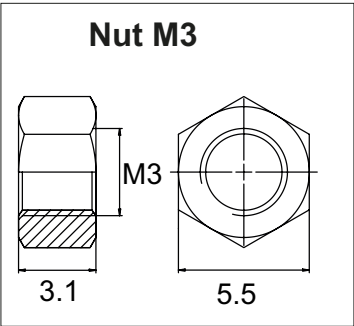

Series LPR85M

Nut M3

Dimensions in mm

Article without nut	A	Article with nut
LPR 8518-M3-MINI OHNE MUTTER	3.2 mm	LPR 8518-M3-MINI MIT MUTTER
LPR 8519-M3-MINI OHNE MUTTER	4.8 mm	LPR 8519-M3-MINI MIT MUTTER
LPR 8520-M3-MINI OHNE MUTTER	6.4 mm	LPR 8520-M3-MINI MIT MUTTER
LPR 8524-M3-MINI OHNE MUTTER	7.9 mm	LPR 8524-M3-MINI MIT MUTTER
LPR 8521-M3-MINI OHNE MUTTER	9.5 mm	LPR 8521-M3-MINI MIT MUTTER
LPR 8525-M3-MINI OHNE MUTTER	11.1 mm	LPR 8525-M3-MINI MIT MUTTER
LPR 8522-M3-MINI OHNE MUTTER	12.7 mm	LPR 8522-M3-MINI MIT MUTTER
LPR 8526-M3-MINI OHNE MUTTER	14.3 mm	LPR 8526-M3-MINI MIT MUTTER
LPR 8523-M3-MINI OHNE MUTTER	15.9 mm	LPR 8523-M3-MINI MIT MUTTER