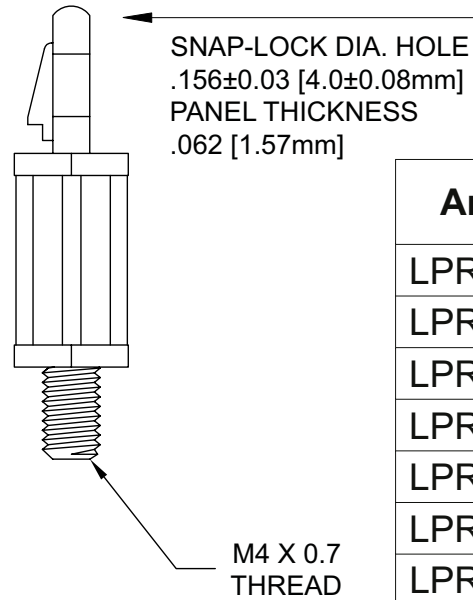

Dimensions in inch (mm)

Series LPR852N

Article (without nut)	A ±0.15 (0.4)	Article (with nut)
LPR 8520-N ohne Mutter	1/4 (6.4)	LPR 8520-N mit Mutter
LPR 8521-N ohne Mutter	3/8 (9.5)	LPR 8521-N mit Mutter
LPR 8522-N ohne Mutter	1/2 (12.7)	LPR 8522-N mit Mutter
LPR 8523-N ohne Mutter	5/8 (15.9)	LPR 8523-N mit Mutter
LPR 8524-N ohne Mutter	3/4 (19.1)	LPR 8524-N mit Mutter
LPR 8525-N ohne Mutter	7/8 (22.2)	LPR 8525-N mit Mutter
LPR 8528-N ohne Mutter	1 (25.4)	LPR 8528-N mit Mutter
LPR 8526-N ohne Mutter	1-1/8 (28.6)	LPR 8526-N mit Mutter
LPR 8527-N ohne Mutter	1-13/32 (35.7)	LPR 8527-N mit Mutter