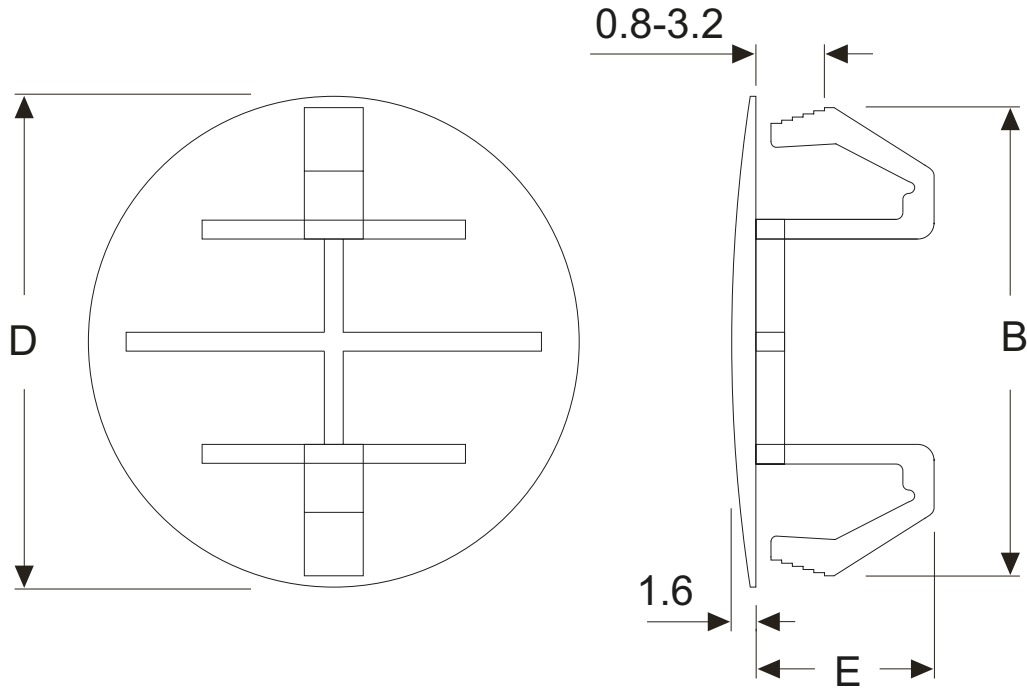

Series LPR204

Dimensions in mm

Article	B Ø	D Ø	E
LPR 2040	9.5-11.0	16.0	12.6
LPR 2041	11.0-14.3	18.5	12.0
LPR 2042	15.0-17.5	21.5	
LPR 2043	18.4-20.6	25.0	
LPR 2044	22.0-25.5	30.0	13.2
LPR 2045	28.0-30.0	35.0	
LPR 2046	35.0-38.0	43.0	
LPR 2047	45.0-47.5	52.0	