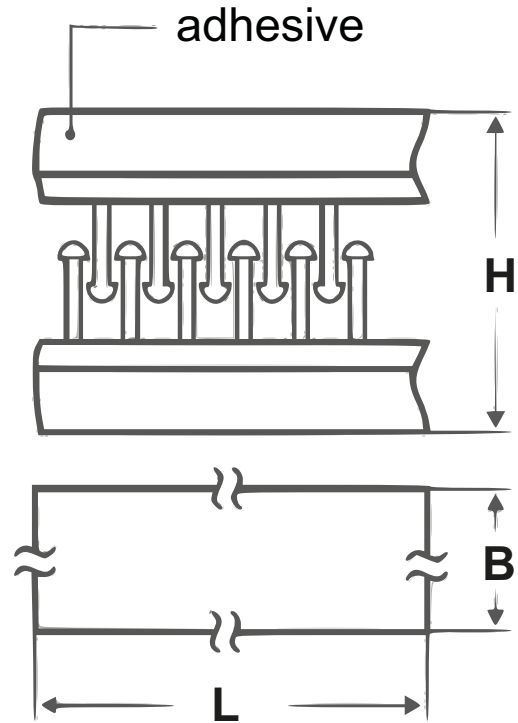

Series LPR1080

Dimensions in mm

Article	Knobs cm <sup>2</sup>	L	B	H
LPR 1080-19x12,5	62	19,0	12,5	5,6
LPR 1080-19x15	62	19,0	15,0	5,6
LPR 1080-19x30	62	30,0	19,0	5,6
LPR 1081-19x30	26	30,0	19,0	5,6