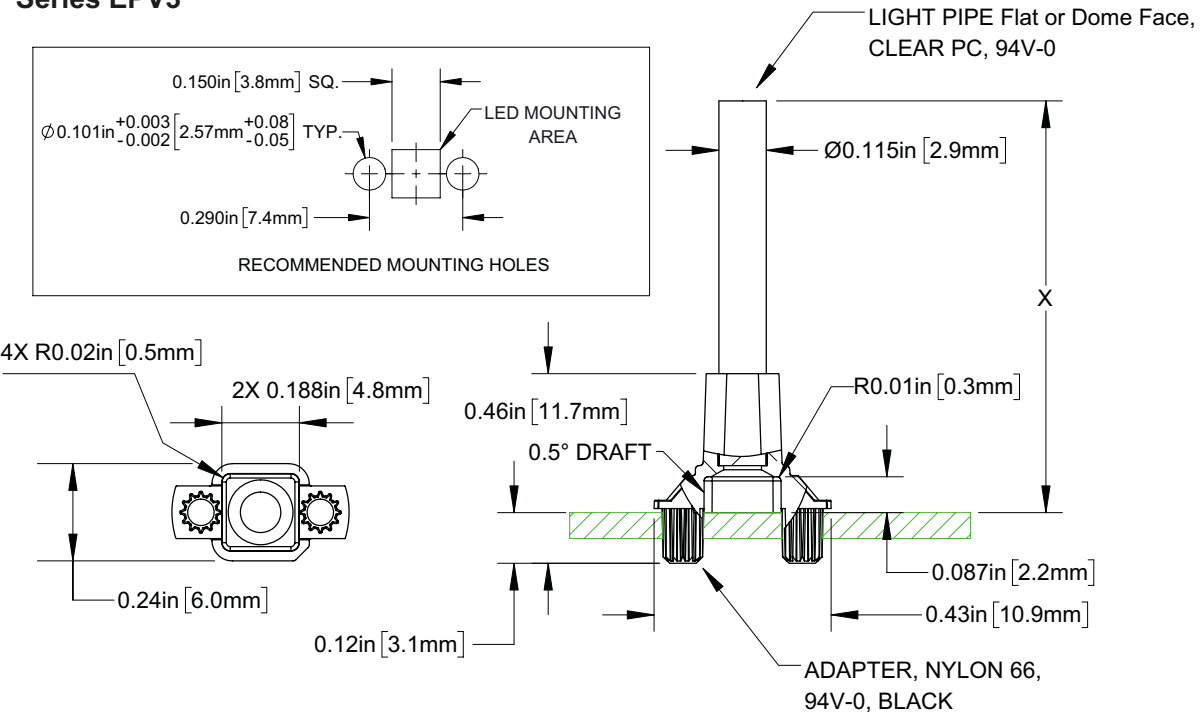

Series EPV3

Dimensions in inch (mm)

Flat Face Article	X ± .01	Dome Face Article
EPV3-8,9-F	0.350 [8.9mm]	EPV3-8,9-D
EPV3-10,2-F	0.400 [10.2mm]	EPV3-10,2-D
EPV3-11,4-F	0.450 [11.4mm]	EPV3-11,4-D
EPV3-12,7-F	0.500 [12.7mm]	EPV3-12,7-D
EPV3-14,0-F	0.550 [14.0mm]	EPV3-14,0-D
EPV3-15,2-F	0.600 [15.2mm]	EPV3-15,2-D
EPV3-19,1-F	0.750 [19.1mm]	EPV3-19,1-D
EPV3-25,4-F	1.000 [25.4mm]	EPV3-25,4-D
EPV3-31,8-F	1.250 [31.8mm]	EPV3-31,8-D
EPV3-38,1-F	1.500 [38.1mm]	EPV3-38,1-D
EPV3-44,5-F	1.750 [44.5mm]	EPV3-44,5-D
EPV3-50,8-F	2.000 [50.8mm]	EPV3-50,8-D