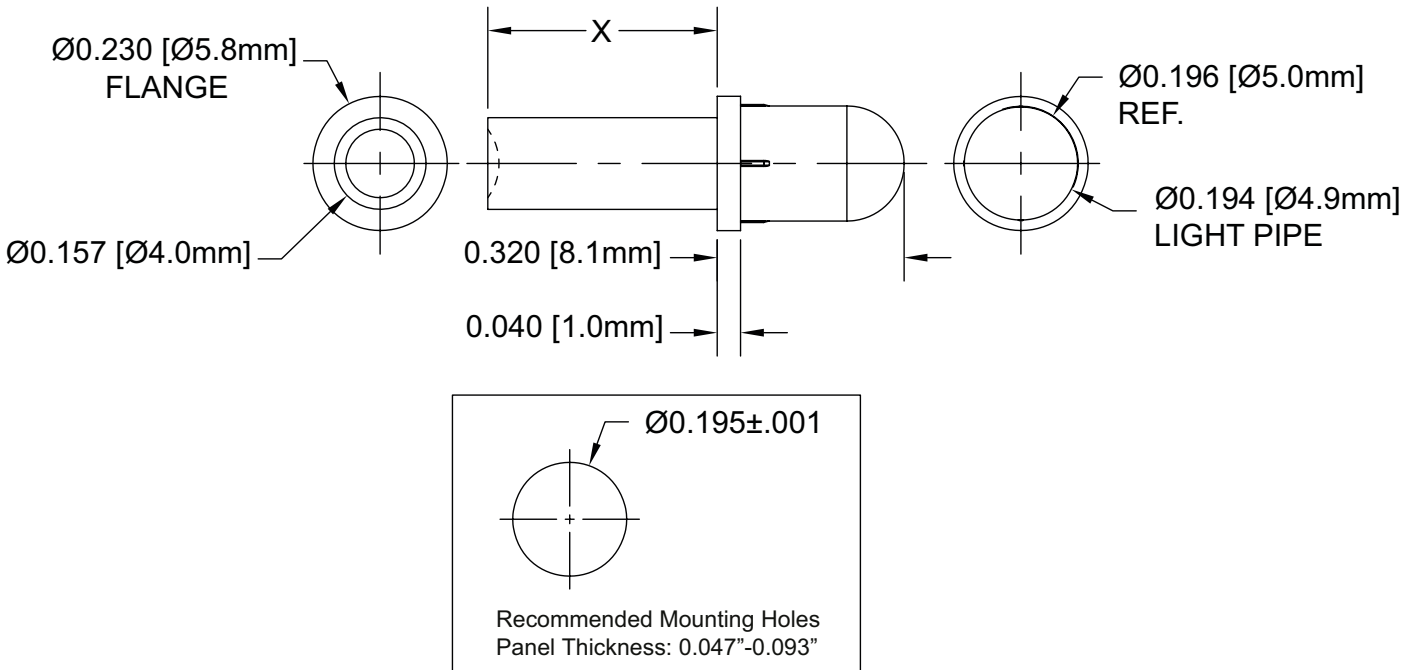

Series EPL5

Dimensions in inch (mm)

X = Body Length	Article
0.125 (3.2 mm)	EPL5 3,2
0.250 (6.4 mm)	EPL5 6,4
0.350 (8.9 mm)	EPL5 8,9
0.375 (9.5 mm)	EPL5 9,5
0.500 (12.7 mm)	EPL5 12,7
0.625 (15.9 mm)	EPL5 15,9
0.750 (19.0 mm)	EPL5 19,0
1.000 (25.4 mm)	EPL5 25,4
1.250 (31.8 mm)	EPL5 31,8
1.500 (38.1 mm)	EPL5 38,1