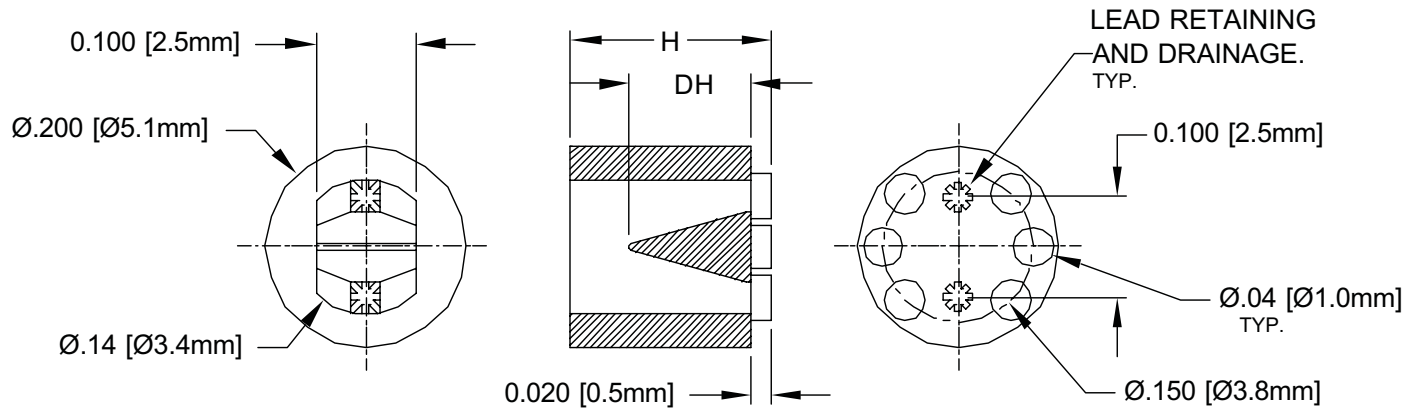

**Series ELBLI**

Dimensions in inch (mm)

H	DH	Article	H	DH	Article
.120(3.1)	.060(1.5)	ELB LI-031	.300(7.6)	.185(4.7)	ELB LI-076
.130(3.3)		ELB LI-033	.310(7.8)		ELB LI-078
.140(3.6)		ELB LI-036	.320(8.1)		ELB LI-081
.150(3.8)		ELB LI-038	.330(8.4)		ELB LI-084
.160(4.1)		ELB LI-041	.340(8.6)		ELB LI-086
.170(4.3)		ELB LI-043	.350(8.9)		ELB LI-089
.180(4.6)		ELB LI-046	.360(9.1)		ELB LI-091
.190(4.8)		ELB LI-048	.370(9.4)		ELB LI-094
.200(5.1)		ELB LI-051	.380(9.7)		ELB LI-097
.210(5.3)		ELB LI-053	.390(9.9)		ELB LI-099
.220(5.6)	.185(7.7)	ELB LI-056	.400(10.2)	.310(7.9)	ELB LI-102
.230(5.8)		ELB LI-058	.410(10.4)		ELB LI-104
.240(6.1)		ELB LI-061	.420(10.7)		ELB LI-107
.250(6.4)		ELB LI-064	.430(10.9)		ELB LI-109
.260(6.6)		ELB LI-066			
.270(6.9)		ELB LI-069			
.280(7.1)		ELB LI-071			
.290(7.4)		ELB LI-074			