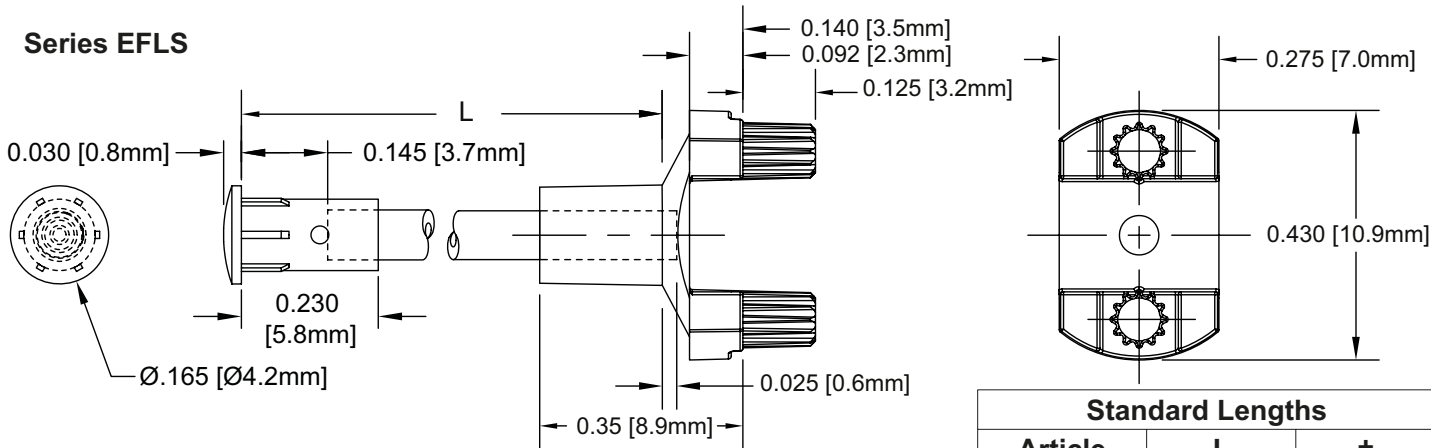

Series EFLS

Standard Lengths		
Article	L	±
EFLS 63,5	2.5 (63.5)	0.05 (1.3)
EFLS 76,2	3 (76.2)	0.05 (1.3)
EFLS 152,4	6 (152.4)	0.05 (1.3)
EFLS 228,6	9 (228.6)	0.05 (1.3)
EFLS 304,8	12 (304.8)	0.05 (1.3)
EFLS 457,2	18 (457.2)	0.15 (4)
EFLS 914,4	36 (914.4)	0.15 (4)

Dimensions in inch (mm)